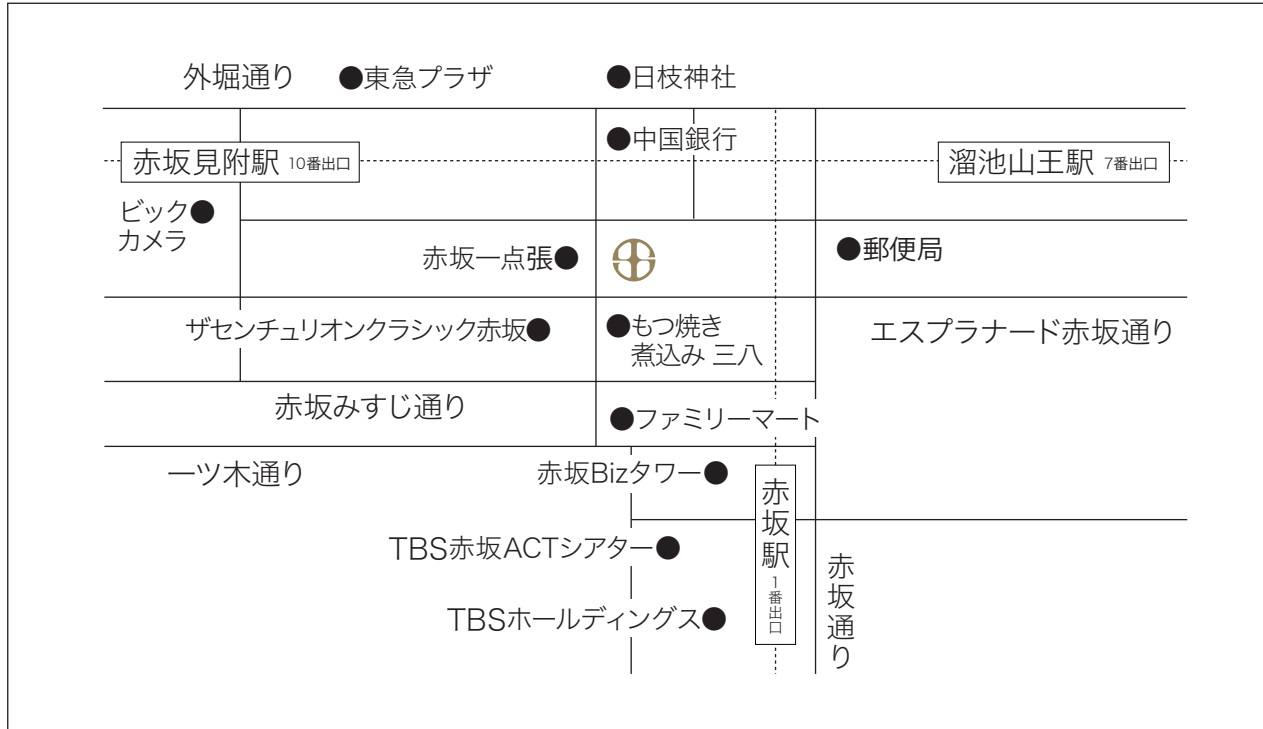

ACCESS MAP

〒107-0052
東京都港区赤坂3-6-20
赤坂ポールスタービルB1F

東京メトロ千代田線「赤坂駅」1番出口 徒歩2分
東京メトロ各線「赤坂見附駅」10番出口 徒歩4分
東京メトロ各線「溜池山王駅」7番出口 徒歩6分